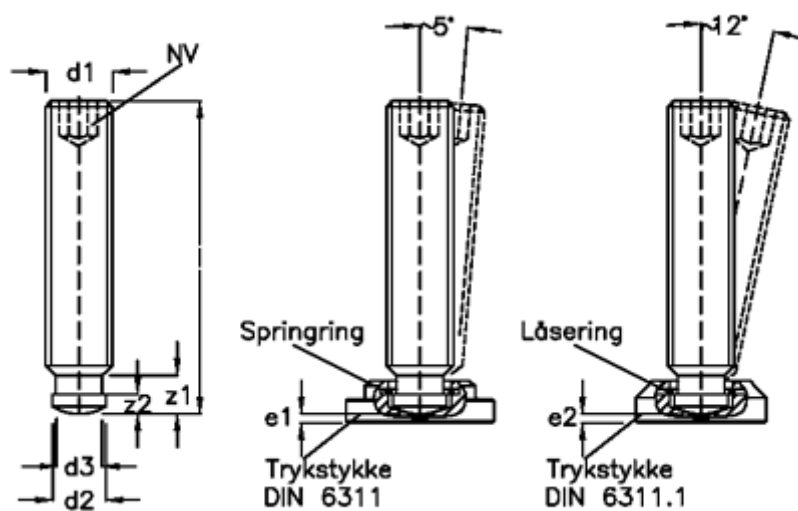

Varenummer: 20802675
 Beskrivelse: E+G Pinolskrue med kuglehoved
 DIN 6332-M10-80-SKN

Mål

d1	= M10	z2 = 4.5
d2	= 8	
d3	= 7.2	
e1	= 3.6	
e2	= 2.6	
Indvendig sekskant	= 5	
l1	= 80	
z1	= 8.2	